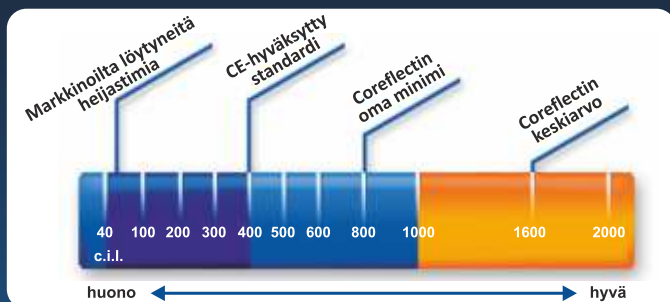

COREFLECT

- kotimainen testivoittaja

Coreflect -heijastin on arvostettu mainoslahja - tuote, joka tunnetusti edistää liikenneturvallisuutta ja pelastaa ihmishenkiä. Heijastimen rooli onnettomuuksien ehkäisemisessä on kiistaton.

Omalla logo- ja tekstipainatuksella saat heijastimesta yksilöllisen. Prismaheijastimissa painatus tehdään heijastimen pinnalle, jonka ansiosta merkkäus näkyy erinomaisesti.

DECADE OF ACTION FOR
ROAD SAFETY 2011-2020

Supported by **COREFLECT**

COREFLECT

-heijastimet ovat noin kaksi kertaa tehokkaampia kuin markkinoiden muut heijastimet.

Asianmukaisessa heijastimessa pitää olla riittävästi heijastavaa pintaa. CE-standardin EN13356 mukainen minimivaatimus heijastusarvolle on 400 C.I.L. (valovoimakerto), jonka kaikki Coreflect -heijastimet ylittävät.

Tuotantomme oma minimivaatimus on 800 C.I.L.

Heijastimeen on mahdollista painaa myös valokuvamaisia monivärikuvia!

Prismaheijastimien väri vaihtoehdot